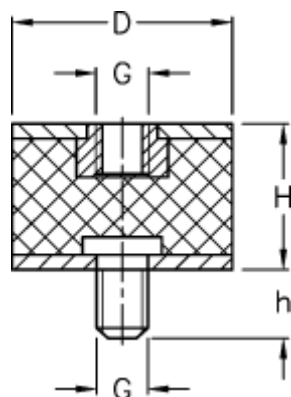

Varenummer: 51201091084010
Beskrivelse: KLEE Vibrationsdæmper type 2
25-20-2, M8/M8x18, NR - 57 shore

Mål

D = 25
G = M8
h = 18
H = 20